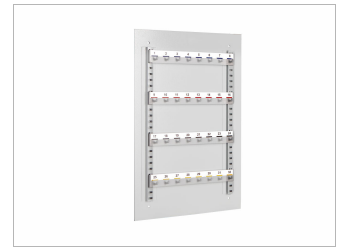

## Schlüsseltafel

Schlüssel professionell aufbewahren! Mit den EICHNER Schlüsseltafeln verwalten Sie Schlüssel übersichtlich in gesicherten Räumen. Sie sind zur direkten Wandmontage oder auch zum Einbau in Möbeln geeignet. Für die schnelle Montage sind die Bohrungen bereits vorgesehen. Die höhenverstellbaren Hakenleisten ermöglichen eine auf Ihre Bedürfnisse anpassbare Aufbewahrung.

- erhältlich mit 3, 4 oder 5 Hakenleisten
- Hakenleisten im Raster von 14mm höhenverstellbar
- Hakenabstand 30 mm, Hakenlänge 15 mm
- Lichtgrau RAL 7035
- VE: 1 Stück
- MOQ: 1 Stück

Art.-Nr.	Anzahl Leisten/Haken	Farbe	Größe	Gewicht	VE	Größe/VE	Gew./VE	MOQ	EAN-Code
9201-00052	3 Leisten/21 Haken	Hellgrau	270x350mm	1kg	1 St	270x350mm	1,2kg	1 St	4052301113657
9201-00053	4 Leisten/32 Haken	Hellgrau	300x450mm	1,5kg	1 St	300x450mm	1,7kg	1 St	4052301113671
9201-00054	3 Leisten/21 Haken	Hellgrau	360x580mm	2kg	1 St	360x580mm	2,2kg	1 St	4052301113695